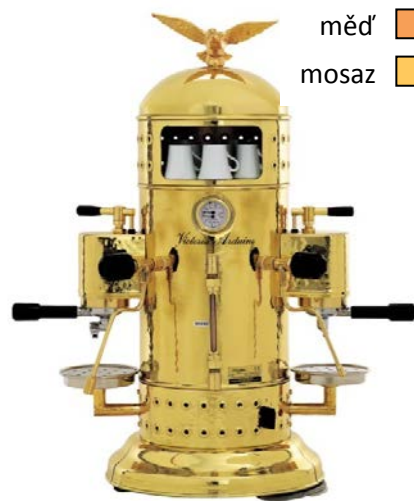

VENUS BAR

měď ■
mosaz ■

Tradiční espresso kávovar s vertikálním bojlerem, Nastavitelné dávkování (VOL) nebo manuální (SEM); 1x parní tryska, 1x tryska s horkou vodou; ukazatel hladiny vody; Gauge Double stupnice.

model	popis	typ	kód	Cena bez DPH	
2 GR	Bojler: Lt 7,6; Příkon: 2000 W; Napětí: 230V; 50/60 Hz Rozměry: ø 420 mm, v 920 mm Váha: Kg 60/70	SEM	MMXS2*SEM02	10 300 €	
		VOL	MMXV2*VOL02	11 100 €	
3 GR	Bojler: Lt 14,8; Příkon: 2600 W; Napětí: 230V; 50/60 Hz Rozměry: ø 490 mm, v 1070 mm Váha: Kg	SEM	MMXS3*SEM03	11 690 €	
		VOL	MMXV3*VOL03	12 600 €	
Volitelné možnosti a příslušenství		funkce	verze	kód	Cena bez DPH
Provedení - Chrom				objednání do výroby	930 €