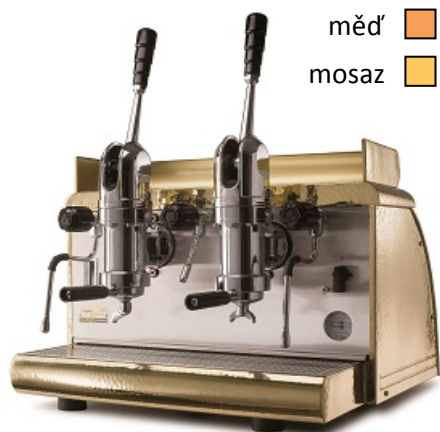

ATHENA LEVA

měď ■
mosaz ■

Profesionální pákový espresso kávovar, Ruční dávkování; 2x parní tryska, 1x tryska s horkou vodou; ukazatel hladiny vody.

model	popis	typ	kód	Cena bez DPH	
2 GR	Bojler: Lt 15; Příkon: 3000 W; Napětí: 230V/380V; 50/60 Hz Rozměry: š/h/v 640x550x710mm Váha: Kg 60/70	230V	MMXL2*LEV02	5 970 €	
		380V	MMXL2*LEV02		
3 GR	Bojler: Lt 22,8; Příkon: 5000 W; Napětí: 230V; 50/60 Hz Rozměry: š/h/v 840x550x710mm Váha: Kg 75/85	230V	MMXL3*LEV03	7 160 €	
		380V	MMXL3*LEV03		
Volitelné možnosti a příslušenství		funkce	verze	kód	Cena bez DPH
Provedení - Chrom			2 GR	objednání do výroby	430 €
			3 GR	objednání do výroby	600 €
Cool Touch		parní tryska		KLVCT002	90 €
Nerezová základna pro mlýnek		rozměry š/h/v/ 250 x380 x 80mm		KCS00003	155 €

MACINADOSATORI FAMIGLIA poloprofesionální domácí mlýnek na kávu / poloautomat

měď ■
mosaz ■

model	popis	kód	Cena bez DPH		
MCF	Mikrometrická nastavitelnost mletí Mlecí kameny ø = 50mm Kapacita násypky: 0,5 Kg. Příkon: 150W Napětí: 230V 50/60 Hz Produktivita (Kg/den): 0,5 Rozměry š/h/v: 105 x 200 x 310mm Váha: 5 Kg	AMF*7002	490 €		
volitelné možnosti		funkce	verze	kód	Cena bez DPH
Verze Chrom		chromované tělo mlýnku			50 €